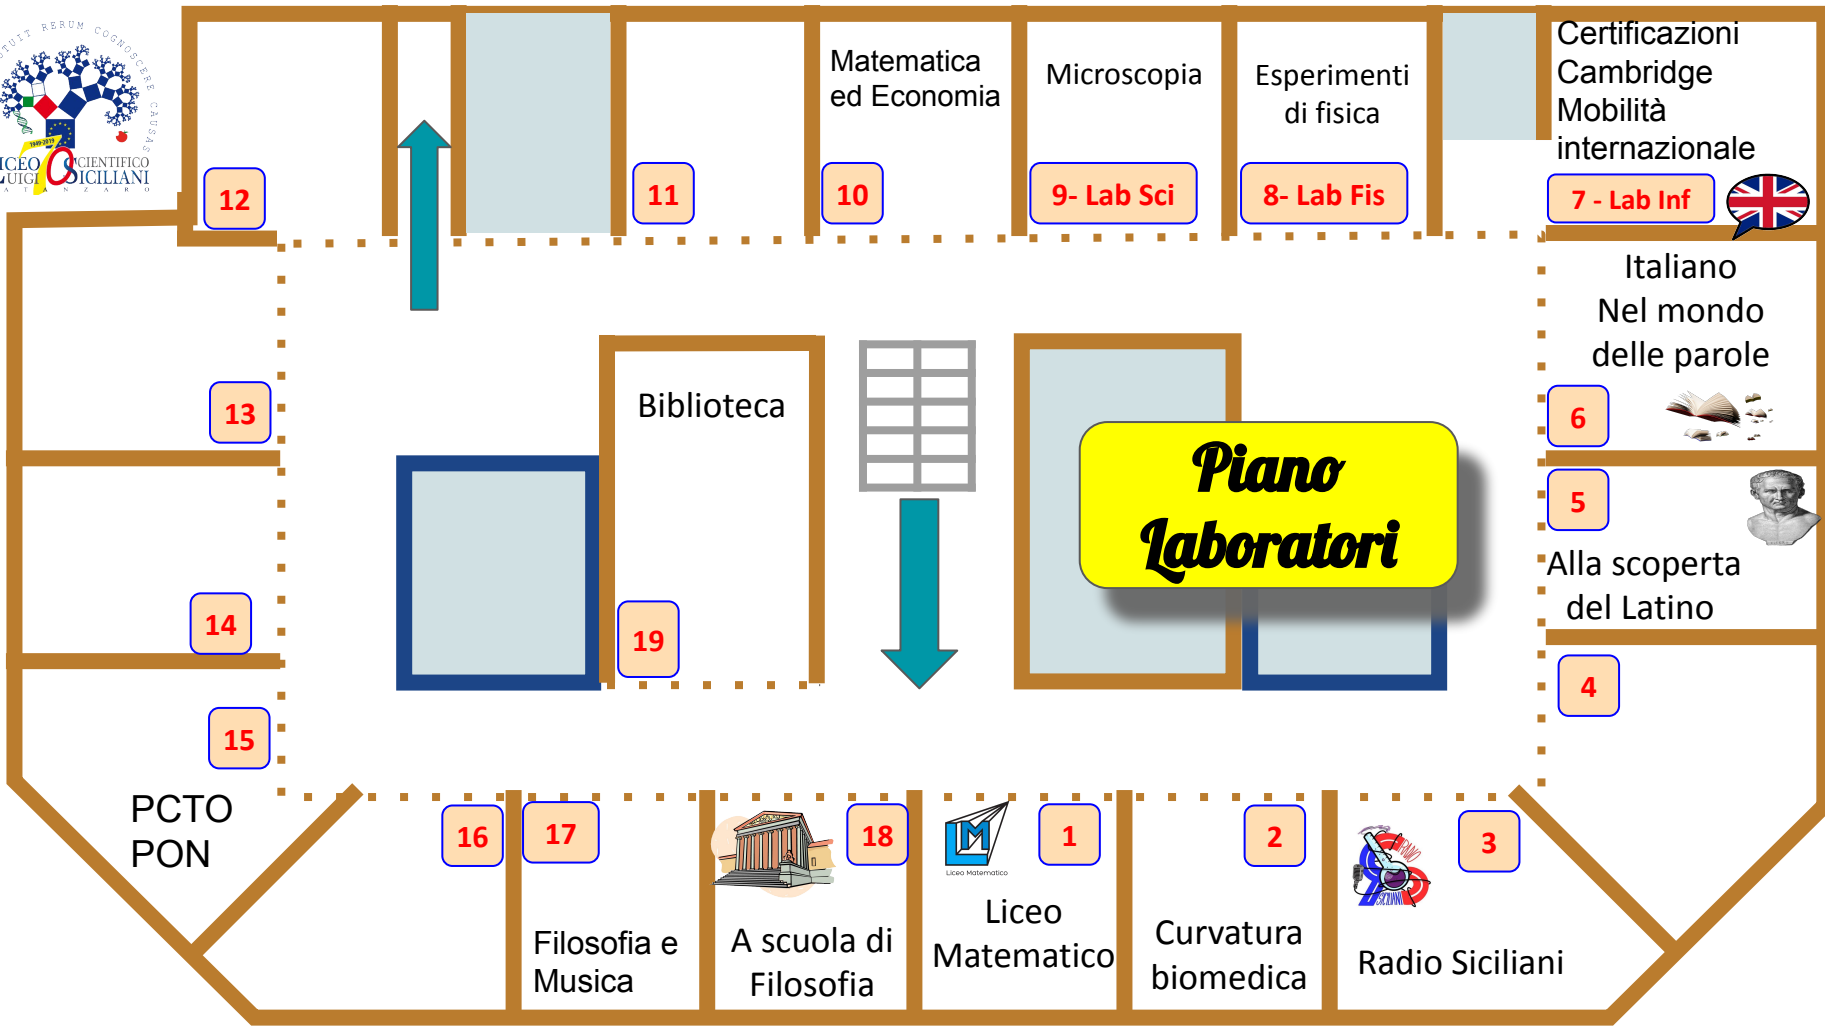

# OPEN DAY

*Liceo Scientifico "L. Siciliani"*

*13/12/2023 dalle ore 15 alle 18*

*13/01/2024 dalle ore 15 alle 18*

*25/01/2024 dalle ore 15 alle 18*

Mappa  
delle attività

Certificazioni Cambridge Mobilità internazionale  
 7 - Lab Inf 

Italiano Nel mondo delle parole  
 6 

5   
 Alla scoperta del Latino

4

**Piano Laboratori**

10  
 Matematica ed Economia

9- Lab Sci  
 Microscopia

8- Lab Fis  
 Esperimenti di fisica

11

Filosofia e Musica

18

A scuola di Filosofia

1

Liceo Matematico

2

Curvatura biomedica

3

Radio Siciliani

Attività presentate nelle aule:

1. Palestra piano S2 \_Presentazione offerta formativa Prof. Parentela
2. Laboratorio Green -prof. Scerbo
3. Logos&Techne -prof. Celia
4. Liceo Matematico - prof. Chiriano
5. Curvatura Biomedica e Scienze Applicate prof. Masciari
6. Radio Liceo Siciliani - staff Radio
7. Alla scoperta del Latino - prof.sse Bruno, Scardamaglia e Vincelli
8. Italiano - Nel Mondo delle parole - prof.sse Bruno, Giampà e Minervini
9. Certificazioni Cambridge, Museo virtuale e Ricette dal mondo - prof.sse Cappuccio- Palaia
10. Laboratorio di Fisica - prof.ssa Corea
11. Laboratorio di Chimica Microscopia - prof. Masciari
12. Matematica ed Economia - prof.ssa Benincasa
13. Filosofia e Musica - prof.ssa Grano
14. A scuola di filosofia - prof.ssa Ambrosio
15. PCTO - prof.ssa Lico
- 16.
17. Biblioteca
18. Segreteria per iscrizioni